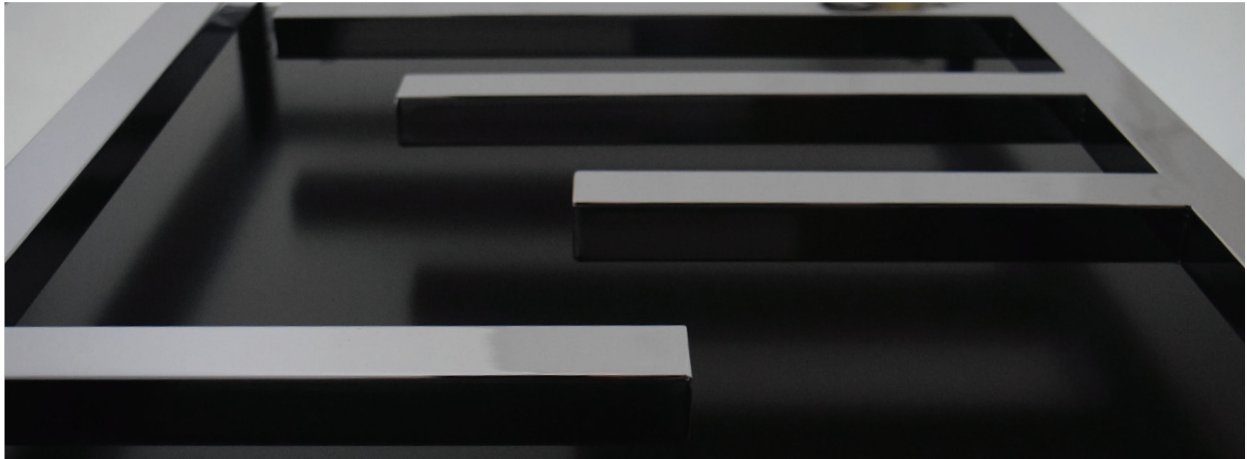

BOKA

Valves are not included and must be ordered separately, if required.
Robineții nu sunt incluși și trebuie comandați separat, la cerere.

NEW/NOU

BOKA

BOKA puts a new twist on a classic ladder style towel rail with a simple design that allows for the easy hanging of towels. BOKA is efficient, available in RAL colours or chrome plated, just a perfect addition to any bathroom or kitchen.

BOKA reprezintă o nouă formă a clasicului radiator port-prosop, cu un design simplu, care permite așezarea ușoară a prosoapelor. Disponibil în varianta vopsită sau cromată, BOKA se adaptează perfect oricărei băi sau bucătării.