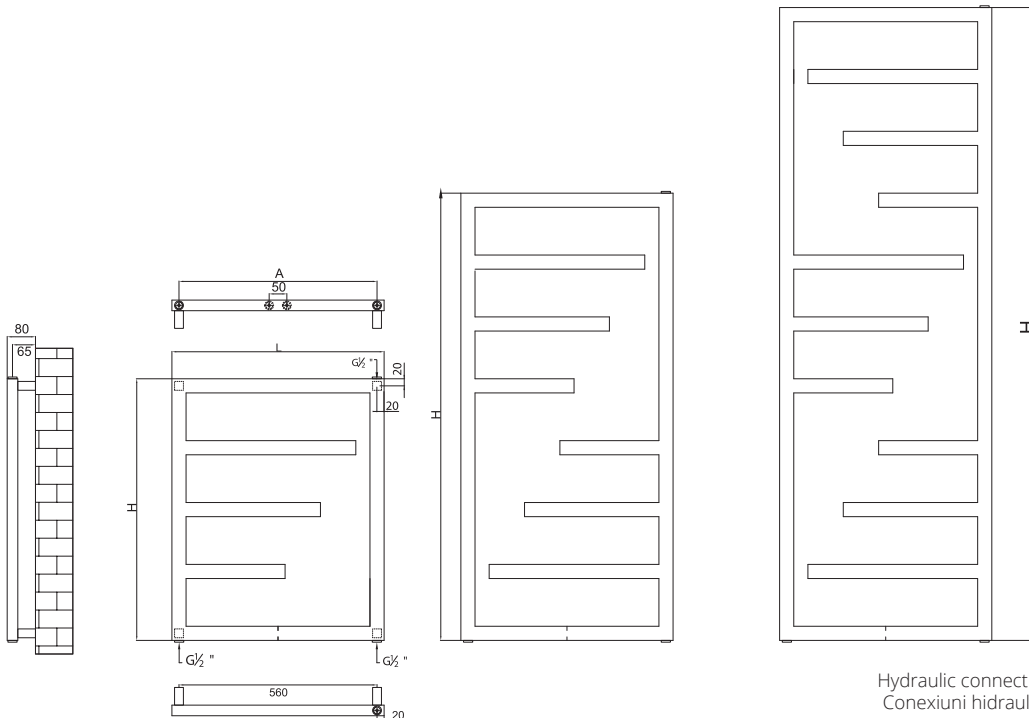

BOKA

Valves are not included and must be ordered separately, if required.
Robineții nu sunt incluși și trebuie comandați separat, la cerere.

NEW/NOU

BOKA

BOKA puts a new twist on a classic ladder style towel rail with a simple design that allows for the easy hanging of towels. BOKA is efficient, available in RAL colours or chrome plated, just a perfect addition to any bathroom or kitchen.

BOKA reprezintă o nouă formă a clasicului radiator port-prosop, cu un design simplu, care permite așezarea ușoară a prosoapelor. Disponibil în varianta vopsită sau cromată, BOKA se adaptează perfect oricărei băi sau bucătării.

Height/ Înălțime (H) mm	Length/ Lățime (L) mm	Centres/ Interax (A) mm	No el/Nr elementi pcs	Weight/ Greutate kg	Volume/ Volum l	OUTPUT/PUTERE TERMICĂ (watt)							
						Δt=30°C		Δt=40°C		Δt=50°C		Δt=60°C	
						ral	chrome	ral	chrome	ral	chrome	ral	chrome
740	600	560	5	6.4	4.1	133	102	189	146	256	197	320	246
1265	600	560	8	10.2	6.5	213	164	303	233	409	315	511	393
1790	600	560	11	14.1	8.9	292	225	416	320	562	432	702	540