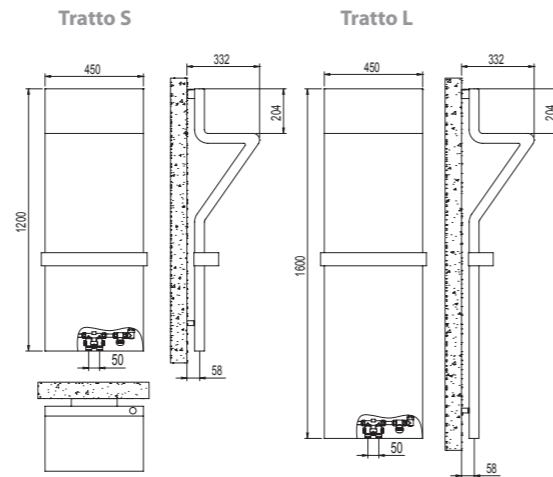

Calorifer Tratto Electric cu lumina  
înălțime 1600 mm  
puterea termică 878 Watt  
finisaj Alb Perla (cod. 16)

Tratto în varianta S  
înălțime 1200 mm  
puterea termică 625 Watt  
finisaj Purple Blue (cod. 1D)

Tratto este disponibil în:  
2 variante de înălțime, 1200 și 1600 mm;  
lățime 450 mm;  
2 puteri termice, 625 și 878 Watt.

presiunea maximă de lucru admisă 4 bar  
temperatura maximă de lucru admisă 95°C

**Dotare de serie:** sistem inovator de legătură hidraulică neapărentă, instalat pe produs, prevăzut cu racorduri pentru branșare cu tuburi din cupru (diametre 10, 12, 14, și 16 mm) i multistrat (14 gros. 2 și 16 gros. 2); sistem de fixare pe perete; dispozitiv portaccesorii, ventil de aerisire.

Modelul	Adâncime mm	Înălțime mm	Lățime mm	Interaxa mm	Greutate Kg	Capacitate lt	Puterea Termică $\Delta t=60^{\circ}\text{C}$ Watt		$\Delta t=30^{\circ}\text{C}$ Watt	Exponent n.
Tratto	326	1200	450	50	21,9	1,7	<b>625</b>	<b>268</b>	1,222	
	326	1600	450	50	28,3	1,9	<b>878</b>	<b>372</b>	1,240	
Tratto cu lumina	326	1200	450	50	21,9	1,7	<b>625</b>	<b>268</b>	1,222	
	326	1600	450	50	28,3	1,9	<b>878</b>	<b>372</b>	1,240	